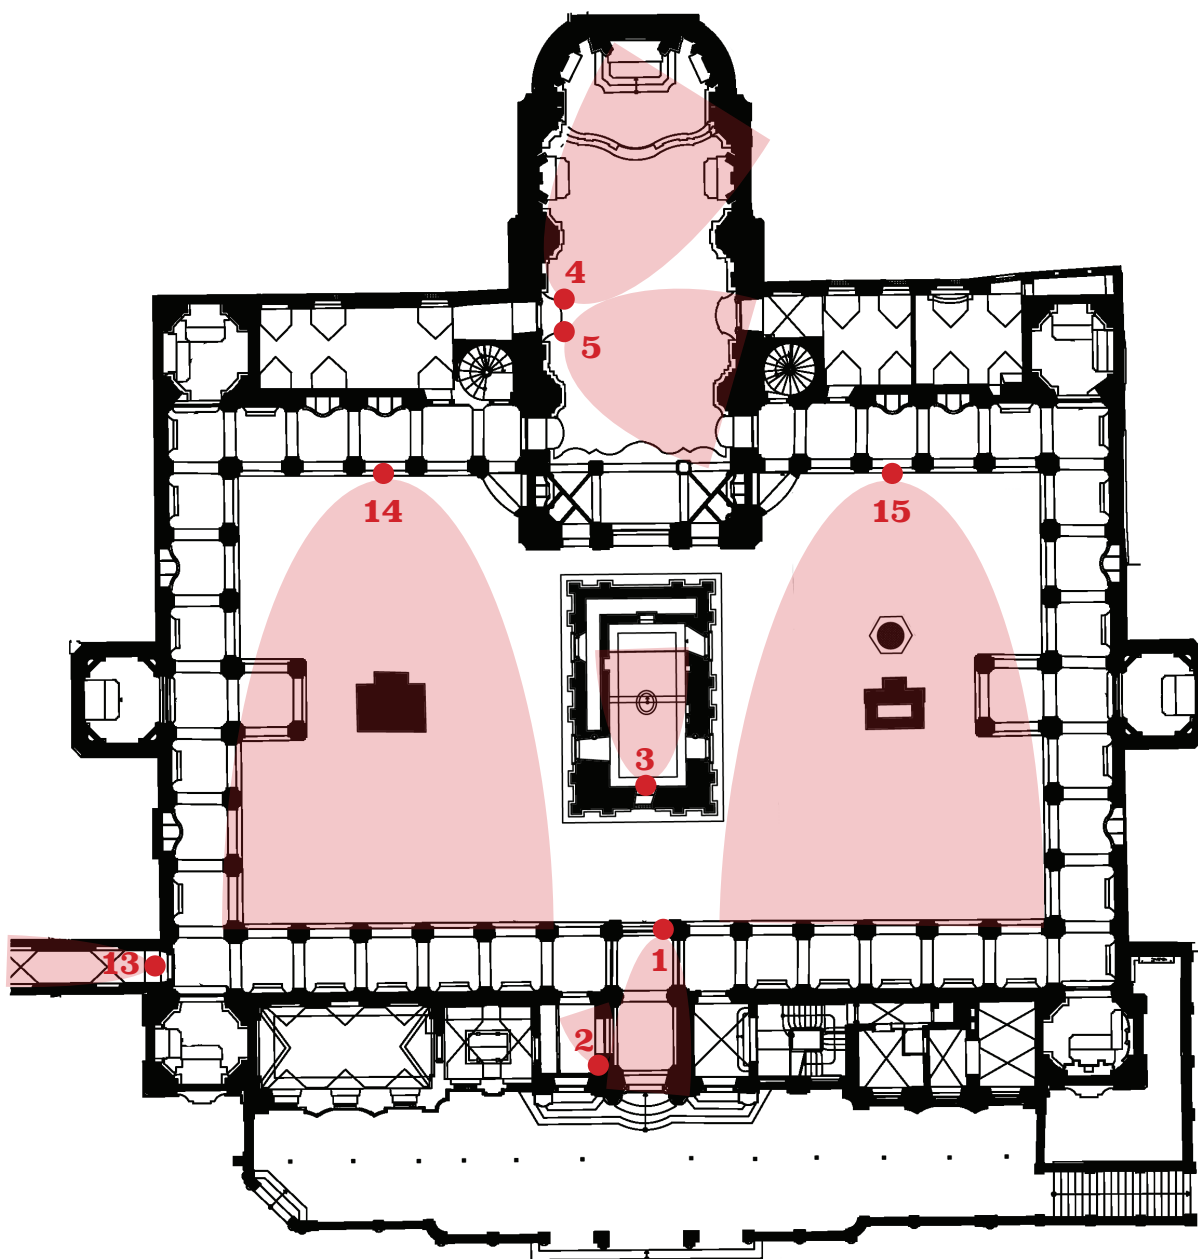

LORETA PRAHA - kamerový systém s nahráváním

rozmístění jednotlivých kamer v objektu, nastavení snímání a účel pořizování záznamu

přízemí

- kamera č.1 - VSTUP - ochrana majetku, ochrana před vandalismem
- kamera č.2 - POKLADNÍ PŘEPÁŽKA - ochrana majetku
- kamera č.3 - SANTA CASA - ochrana vystavených sbírek
- kamera č.4 - KOSTEL OLTÁŘ - ochrana vystavených sbírek
- kamera č.5 - KOSTEL LOŽ - ochrana vystavených sbírek
- kamera č.13 - SPOJOVACÍ CHODBA - ochrana vystavených sbírek
- kamera č.14 - NÁDVOŘÍ VLEVO - ochrana exteriéru Santa Casy a sousoší v nádvoří
- kamera č.15 - NÁDVOŘÍ VPRAVO - ochrana exteriéru Santa Casy a sousoší v nádvoří

LORETA PRAHA - kamerový systém s nahráváním

rozmístění jednotlivých kamer v objektu, nastavení snímání a účel pořizování záznamu

I. patro

- kamera č.6 - KLENOTNICE - ochrana vystavených děl Loretánského pokladu
- kamera č.7 - AMBIT ZÁPADNÍ - ochrana vystavených sbírek
- kamera č.8 - AMBIT SEVERNÍ I. - ochrana vystavených sbírek
- kamera č.9 - AMBIT SEVERNÍ II. - ochrana vystavených sbírek
- kamera č.10 - AMBIT JIŽNÍ I. - ochrana vystavených děl Loretánského pokladu
- kamera č.11 - AMBIT JIŽNÍ II. - ochrana vystavených děl Loretánského pokladu
- kamera č.12 - AMBIT JIŽNÍ III. - ochrana vystavených děl Loretánského pokladu
- kamera č.16 - SCHODIŠTĚ - ochrana vystavených sbírek