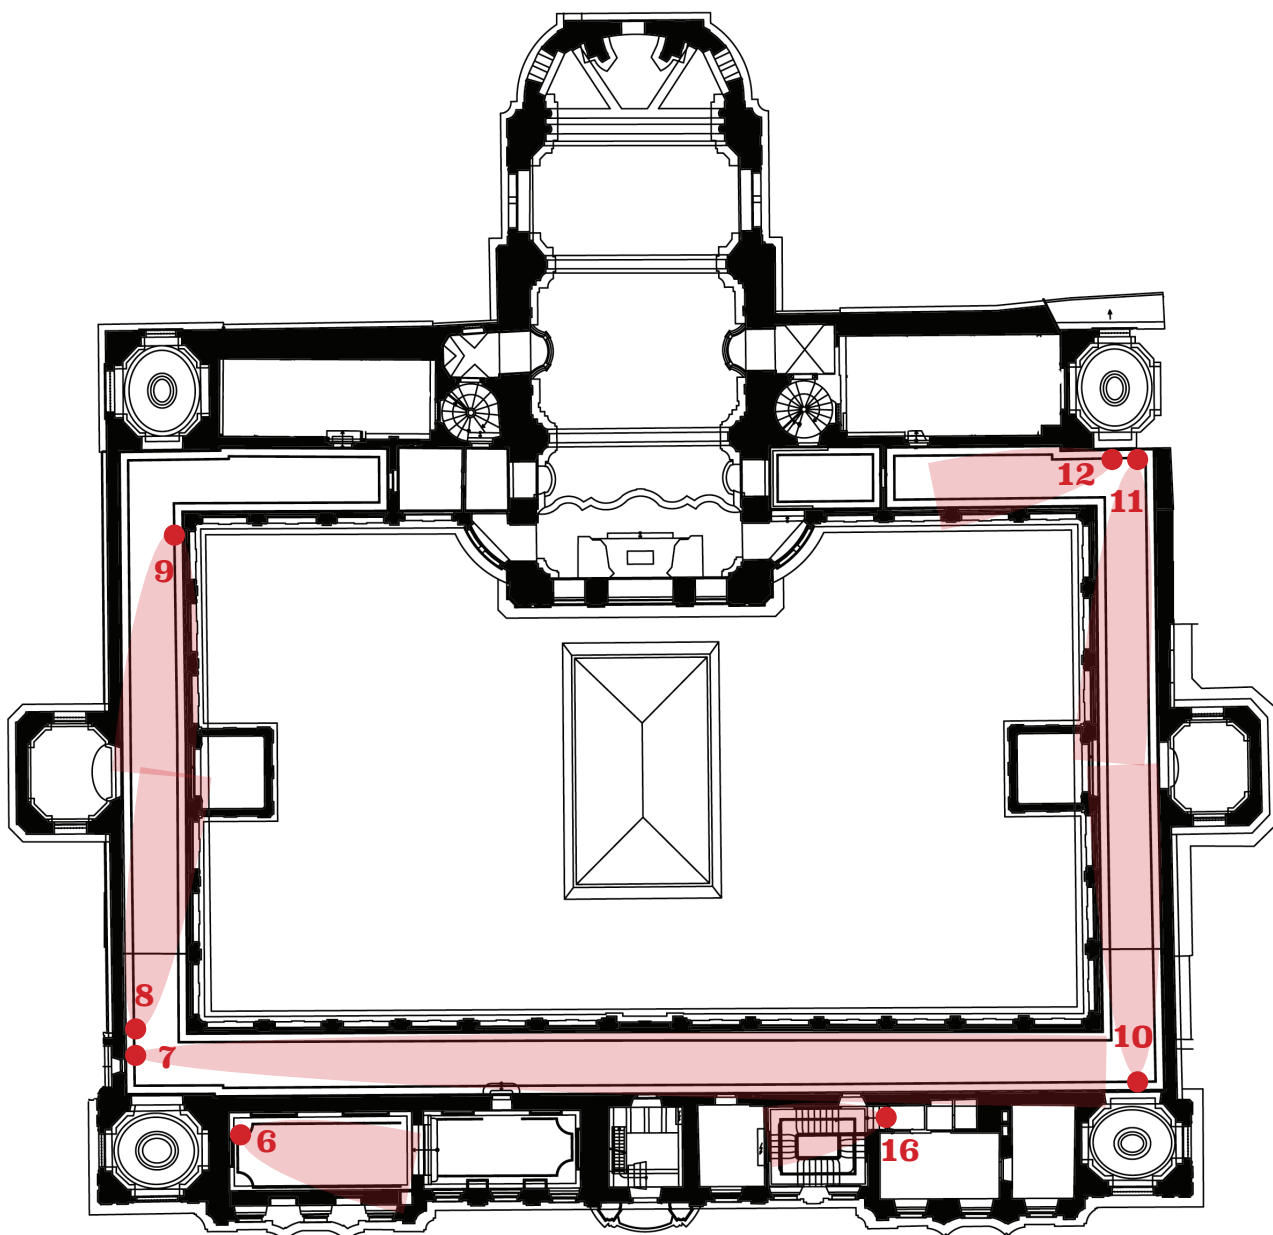

LORETA PRAHA - kamerový systém s nahráváním

rozmístění jednotlivých kamer v objektu, nastavení snímání a účel pořizování záznamu

přízemí

- kamera č.1 - VSTUP - ochrana majetku, ochrana před vandalismem
- kamera č.2 - POKLADNÍ PŘEPÁŽKA - ochrana majetku
- kamera č.3 - SANTA CASA - ochrana vystavených sbírek
- kamera č.4 - KOSTEL OLTÁŘ - ochrana vystavených sbírek
- kamera č.5 - KOSTEL LOŽ - ochrana vystavených sbírek
- kamera č.13 - SPOJOVACÍ CHODBA - ochrana vystavených sbírek
- kamera č.14 - NÁDVOŘÍ VLEVO - ochrana exteriéru Santa Casy a sousoší v nádvoří
- kamera č.15 - NÁDVOŘÍ VPRAVO - ochrana exteriéru Santa Casy a sousoší v nádvoří

LORETA PRAHA - kamerový systém s nahráváním

rozmístění jednotlivých kamer v objektu, nastavení snímání a účel pořizování záznamu

I. patro

- kamera č.6 - KLENOTNICE - ochrana vystavených děl Loretánského pokladu
- kamera č.7 - AMBIT ZÁPADNÍ - ochrana vystavených sbírek
- kamera č.8 - AMBIT SEVERNÍ I. - ochrana vystavených sbírek
- kamera č.9 - AMBIT SEVERNÍ II. - ochrana vystavených sbírek
- kamera č.10 - AMBIT JIŽNÍ I. - ochrana vystavených děl Loretánského pokladu
- kamera č.11 - AMBIT JIŽNÍ II. - ochrana vystavených děl Loretánského pokladu
- kamera č.12 - AMBIT JIŽNÍ III. - ochrana vystavených děl Loretánského pokladu
- kamera č.16 - SCHODIŠTĚ - ochrana vystavených sbírek